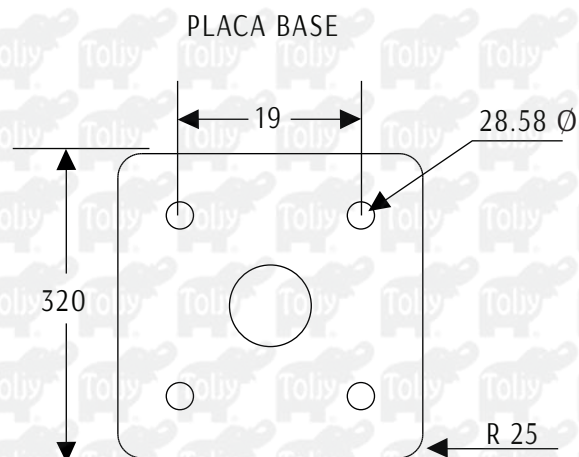

* Acotaciones en milímetros

Tapa superior de
156 mm x 156 mm