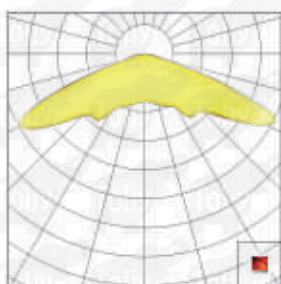

Curva V

GARANTÍA

5 años

Contra defectos de fabricación

SIMBOLOGÍA

IP66
ÓPTICA

IP65
LUMINARIO

IK08

LED
180 W
max

120 v
277 v

> 80

TARJETAS LED

CREE

CARACTERÍSTICAS

Voltaje de operación: 120 - 277 V c.a. (+/- 10%)

Rango de frecuencia de operación: 50 - 60 Hz

Potencia: 50 W a 180 W max.

Corriente de operación: 0.393 A / 1.417 A max.

Factor de potencia: > 0.95

Índice de reproducción del color: > 80 (%)

Distorsión de armónicos: < 20%

Temperatura de color: 3000 K / 4000 K / 5000 K

Protección contra descarga atmosférica en driver: 6 kA

Grado de protección de luminario: IP65

Grado de protección de óptica: IP66

Grado de resistencia al impacto: IK08

FLUJO LUMINOSO

Eficacia en tarjeta: 190 lm/W con una corriente de 800mA y una temperatura de operación de 25°

Eficacia en luminario: 145 lm/W

Flujo luminoso en luminario: hasta 26,100 lm máx.

CERTIFICADOS

NOM	DRIVER
031	NOM
	058

*Flujo luminoso aproximado

WATTS	FLUJO EN LUMINARIO
50 W	7,250 lm
100 W	14,500 lm
150 W	21,750 lm
180 W	26,100 lm