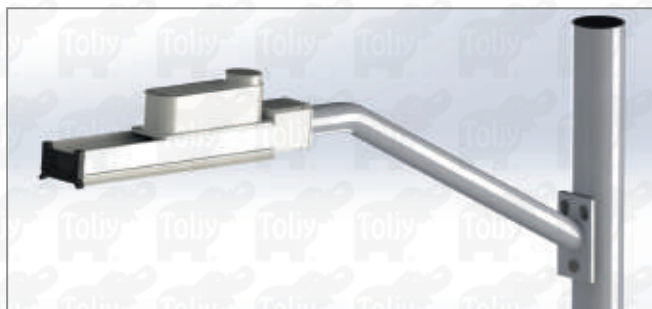

MONTAJE CON BRAZO