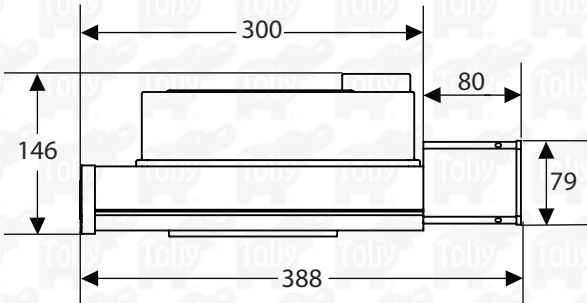

Eficacia en luminario: 145 lm/W

Flujo luminoso en luminario: hasta 26,100 lm máx.

CERTIFICADOS

NOM	DRIVER
031	NOM
	058

*Flujo luminoso aproximado

WATTS	FLUJO EN LUMINARIO
50 W	7,250 lm
100 W	14,500 lm
150 W	21,750 lm
180 W	26,100 lm

LIMA SLIM

CAT. TLIMA

GRÁFICOS

*Acotaciones en mm

LIMA SLIM
DE 50 W

LIMA SLIM
DE 100 W

LIMA SLIM
DE 150 W

LIMA SLIM
DE 180 W

LIMA SLIM

CAT. TLIMA

PESO Y EMBALAJE

El peso mostrado aquí es aproximado.

CARACTERÍSTICAS DE EMBALAJE	LIMA 50W	LIMA 100W	LIMA 150W	LIMA 180W
Medidas de empaque	0.145m x 0.39m x 0.92m	0.145m x 0.57m x 0.92m	0.75m x 0.16m x 0.11m	0.91m x 0.16m x 0.11m
Peso / Luminario	3.1 kg	4.8 kg	3.7 kg	4.2 kg