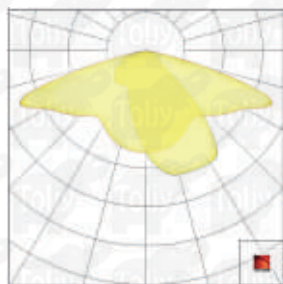

LIMA SLIM de 50 W

LIMA SLIM de 100 W

LIMA SLIM de 150 W

LIMA SLIM de 180 W

DETALLE DE MONTAJE

LIMA SLIM

CAT. TLIMA

CURVA FOTÓMETRICA