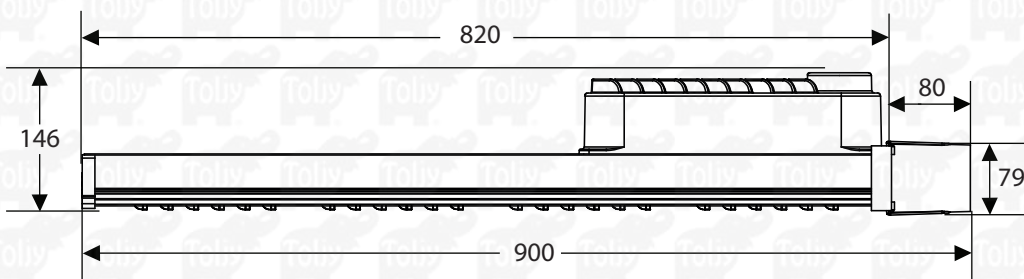

LIMA SLIM

CAT. TLIMA

GRÁFICOS

*Acotaciones en mm

LIMA SLIM
DE 50 W

LIMA SLIM
DE 100 W

LIMA SLIM
DE 150 W

LIMA SLIM
DE 180 W

LIMA SLIM

CAT. TLIMA

PESO Y EMBALAJE

El peso mostrado aquí es aproximado.

CARACTERÍSTICAS DE EMBALAJE	LIMA 50W	LIMA 100W	LIMA 150W	LIMA 180W
Medidas de empaque	0.145m x 0.39m x 0.92m	0.145m x 0.57m x 0.92m	0.75m x 0.16m x 0.11m	0.91m x 0.16m x 0.11m
Peso / Luminario	3.1 kg	4.8 kg	3.7 kg	4.2 kg