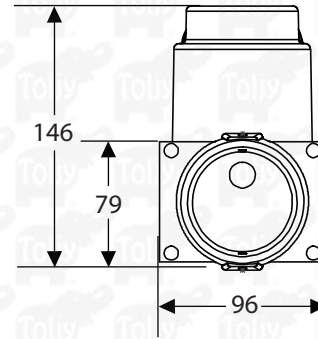

LIMA SLIM

CAT. TLIMA

GRÁFICOS

*Acotaciones en mm

LIMA SLIM
DE 50 W

LIMA SLIM
DE 100 W

LIMA SLIM
DE 150 W

LIMA SLIM
DE 180 W

LIMA SLIM

CAT. TLIMA

PESO Y EMBALAJE

El peso mostrado aquí es aproximado.

CARACTERÍSTICAS DE EMBALAJE	LIMA 50W	LIMA 100W	LIMA 150W	LIMA 180W
Medidas de empaque	0.145m x 0.39m x 0.92m	0.145m x 0.57m x 0.92m	0.75m x 0.16m x 0.11m	0.91m x 0.16m x 0.11m
Peso / Luminario	3.1 kg	4.8 kg	3.7 kg	4.2 kg