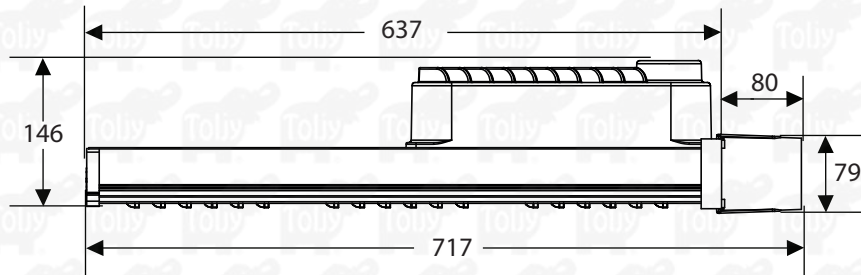

LIMA SLIM

CAT. TLIMA

GRÁFICOS

*Acotaciones en mm

LIMA SLIM
DE 50 W

LIMA SLIM
DE 100 W

LIMA SLIM
DE 150 W

LIMA SLIM
DE 180 W

LIMA SLIM

CAT. TLIMA

PESO Y EMBALAJE

El peso mostrado aquí es aproximado.

CARACTERÍSTICAS DE EMBALAJE	LIMA 50W	LIMA 100W	LIMA 150W	LIMA 180W
Medidas de empaque	0.145m x 0.39m x 0.92m	0.145m x 0.57m x 0.92m	0.75m x 0.16m x 0.11m	0.91m x 0.16m x 0.11m
Peso / Luminario	3.1 kg	4.8 kg	3.7 kg	4.2 kg