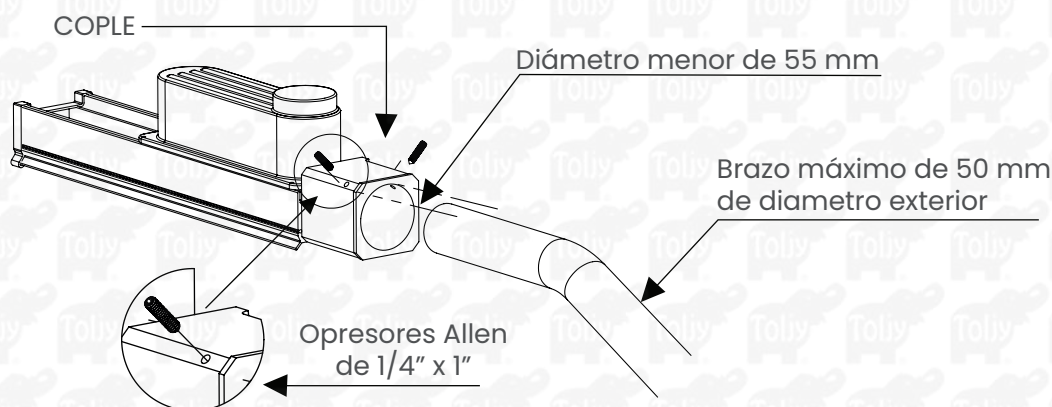

MONTAJE

Sistema de sujeción mediante niple fabricado de inyección de aluminio, con geometría cuadrada, cuenta con entrada cónica con diámetro mayor de 63 mm y diámetro menor de 55 mm, con 75 mm de profundidad, para acoplarse en brazo de 2" ó 1-1/2" nominal, sujeta mediante dos opresores allen inoxidables de 1/4" x 1".

LIMA SLIM de 50 W

LIMA SLIM de 100 W

LIMA SLIM de 150 W

LIMA SLIM de 180 W

DETALLE DE MONTAJE

LIMA SLIM

CAT. TLIMA

CURVA FOTÓMETRICA