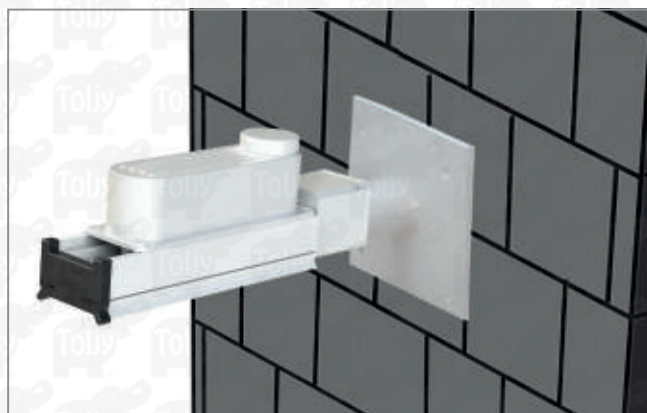

LIMA SLIM

CAT. TLIMA

LUMINARIO

Luminario para alumbrado público de excelente eficiencia lumínica, con un diseño modernista adaptable para todo tipo de proyecto, ideal para vialidades.

ACABADOS

En pintura de gran adherencia y amigable al medio ambiente en polvo de resinas poliéster con tratamiento resistente a la influencia de la radiación ultravioleta aplicado mediante un proceso electrostático y horneado en color blanco.

MONTAJE DIRECTO A MURO

LIMA SLIM

CAT. TLIMA

CUERPO

Fabricado de extrusión de aluminio liga 6063, con porta driver fabricado de aluminio liga 380 mediante el proceso de inyección a presión de aluminio, cuenta con 4 vetas para disipación de calor, 4 canaletas para desahogo de agua, con niple fabricado de inyección de aluminio a presión liga 380.

CONJUNTO ÓPTICO

El luminario se encuentra sellado internamente con tapones de silicón en los extremos resistentes a altas temperaturas y garantizan la hermeticidad del luminario.

APLICACIONES

Puede utilizarse en cualquier proyecto, pero su eficiencia radica en las avenidas, ya que ofrece una apertura de luz muy amplia ideal para vialidades.

MONTAJE

Sistema de sujeción mediante niple fabricado de inyección de aluminio, con geometría cuadrada, cuenta con entrada cónica con diámetro mayor de 63 mm y diámetro menor de 55 mm, con 75 mm de profundidad, para acoplarse en brazo de 2" ó 1-1/2" nominal, sujeta mediante dos opresores allen inoxidables de 1/4" x 1".