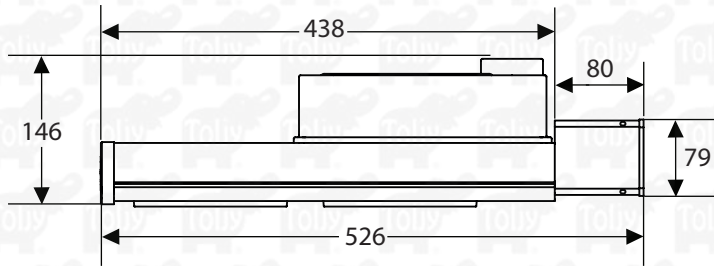

LIMA SLIM

CAT. TLIMA

GRÁFICOS

*Acotaciones en mm

LIMA SLIM
DE 50 W

LIMA SLIM
DE 100 W

LIMA SLIM
DE 150 W

LIMA SLIM
DE 180 W

LIMA SLIM

CAT. TLIMA

PESO Y EMBALAJE

El peso mostrado aquí es aproximado.

CARACTERÍSTICAS DE EMBALAJE	LIMA 50W	LIMA 100W	LIMA 150W	LIMA 180W
Medidas de empaque	0.145m x 0.39m x 0.92m	0.145m x 0.57m x 0.92m	0.75m x 0.16m x 0.11m	0.91m x 0.16m x 0.11m
Peso / Luminario	3.1 kg	4.8 kg	3.7 kg	4.2 kg